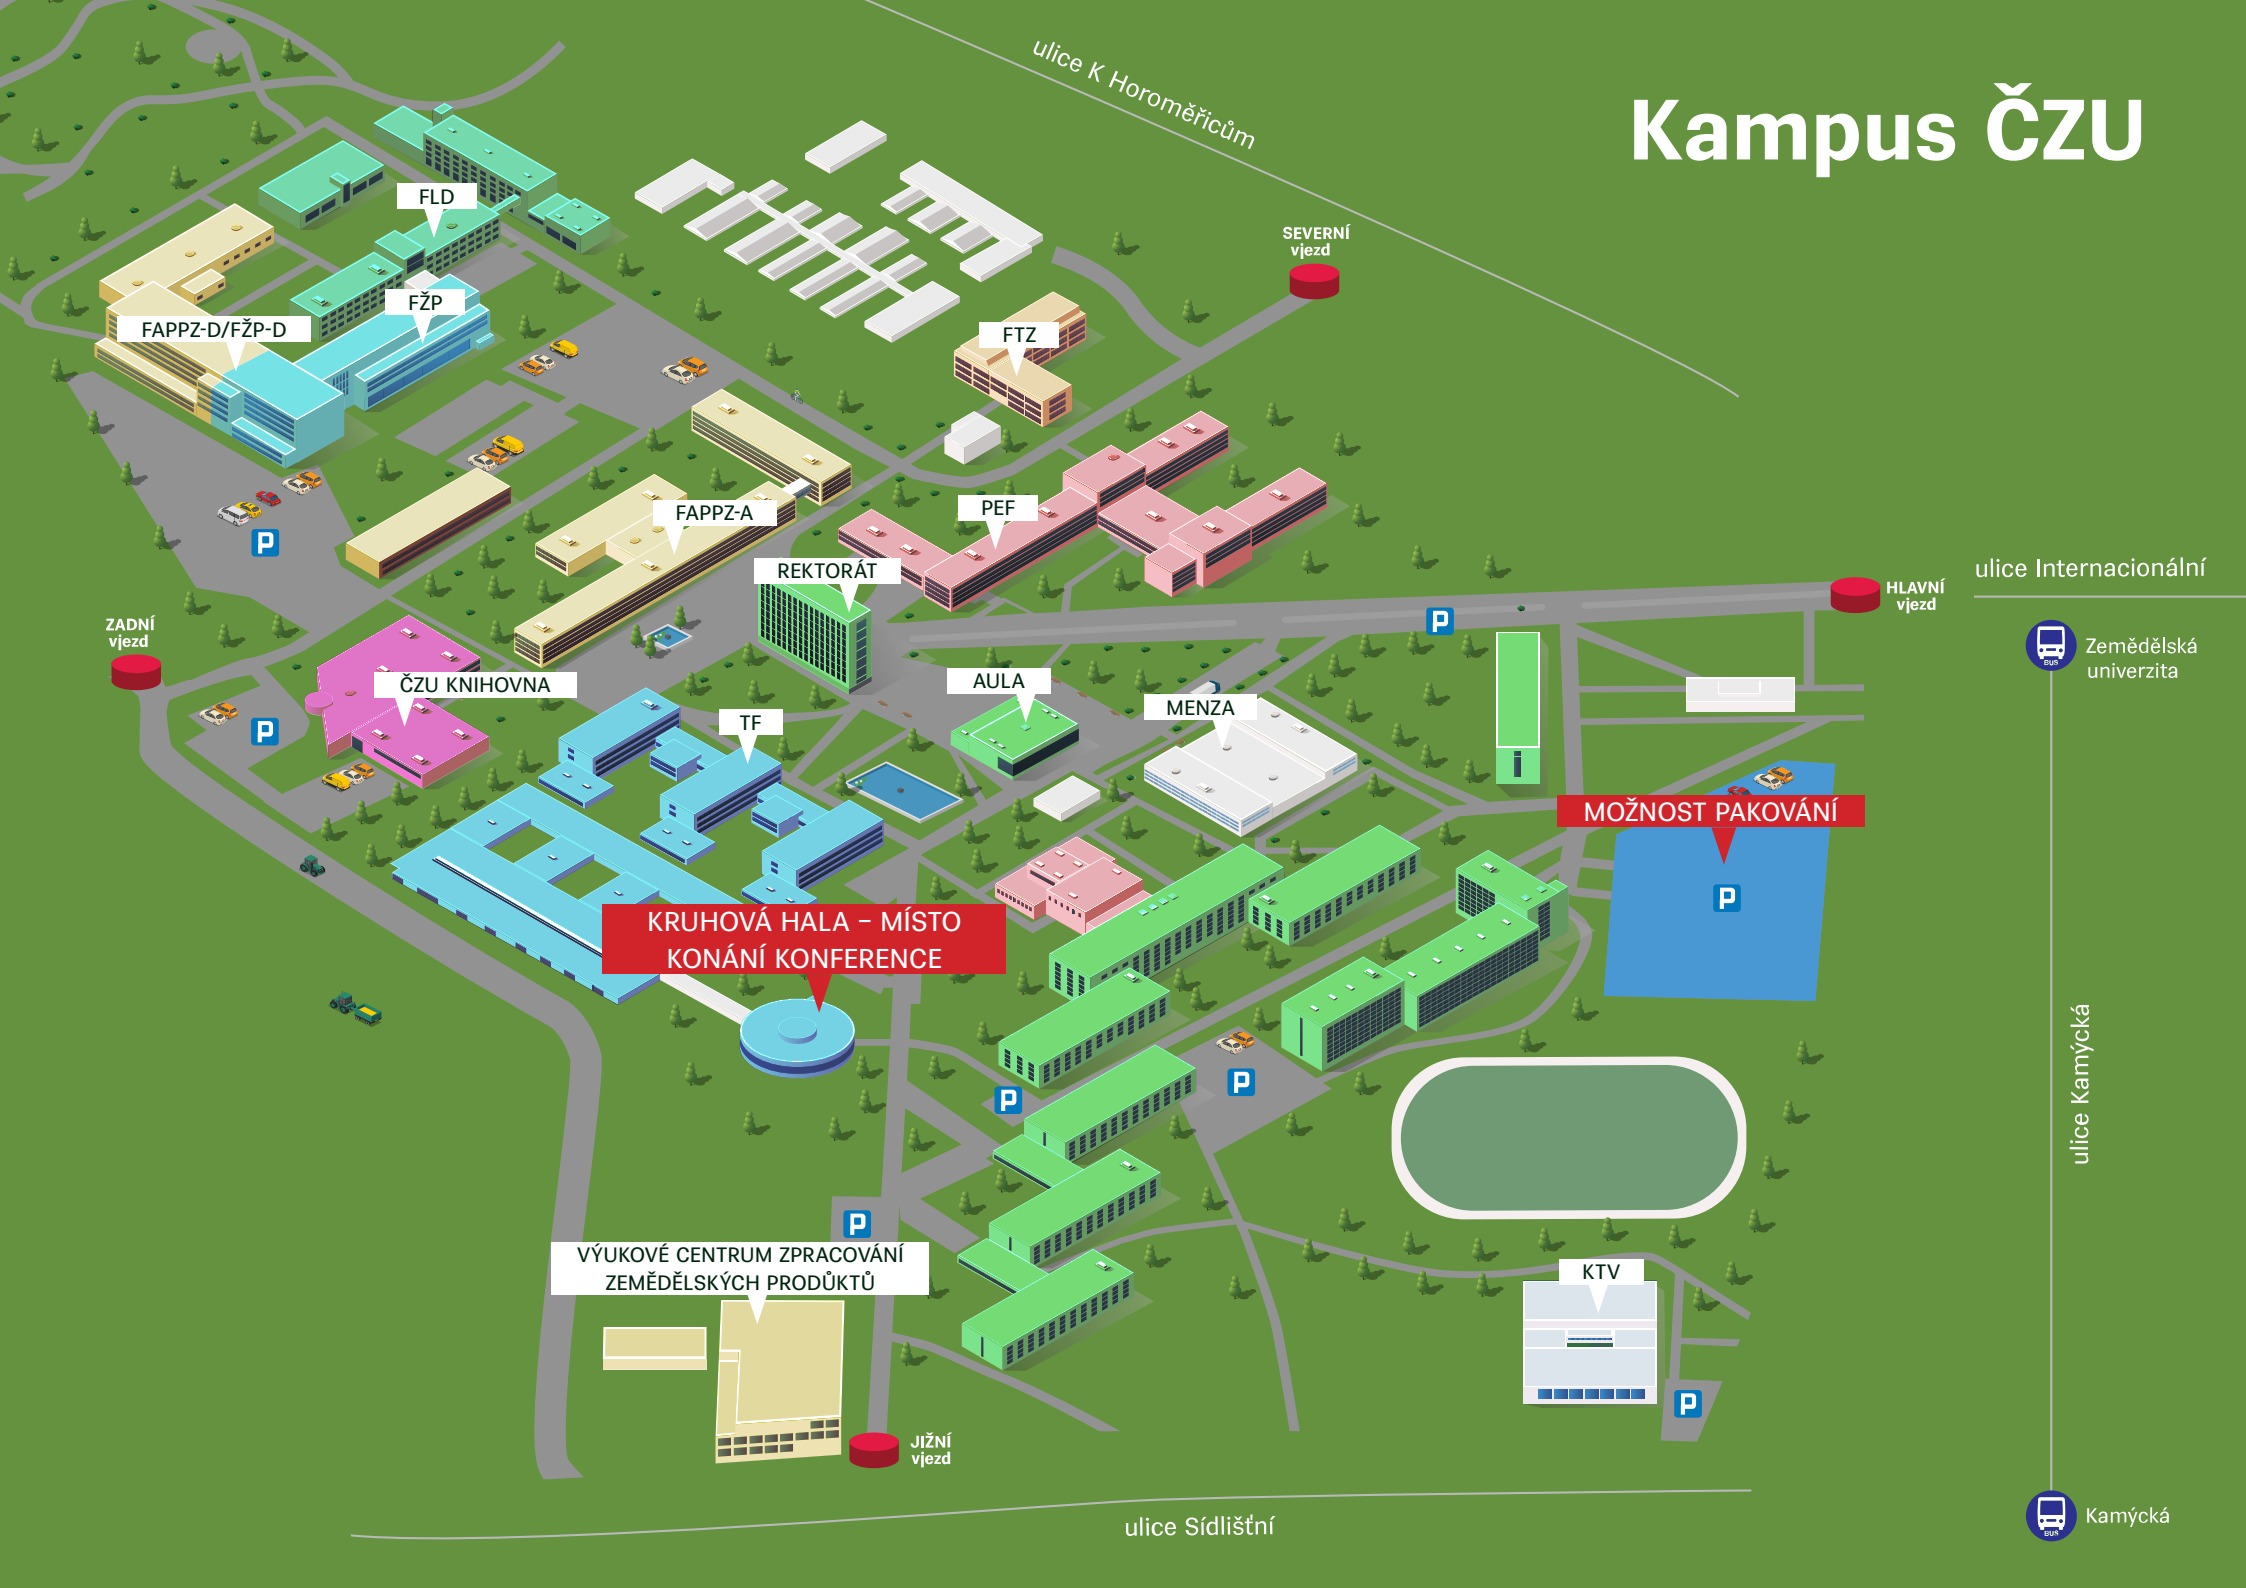

Kampus ČZU

FAPPZ-D/FŽP-D

FLD

FŽP

FTZ

FAPPZ-A

PEF

REKTORÁT

AULA

MENZA

ČZU KNIHOVNA

TF

KRUHOVÁ HALA - MÍSTO
KONÁNÍ KONFERENCE

MOŽNOST PAKOVÁNÍ

VÝUKOVÉ CENTRUM ZPRACOVÁNÍ
ZEMĚLŠKÝCH PRODUKTŮ

KTV

ulice K Horoměřicům

ulice Internacionální

ZADNÍ vjezd

SEVERNÍ vjezd

HLAVNÍ vjezd

Zemědělská univerzita

ulice Kamýčká

ulice Sídliště